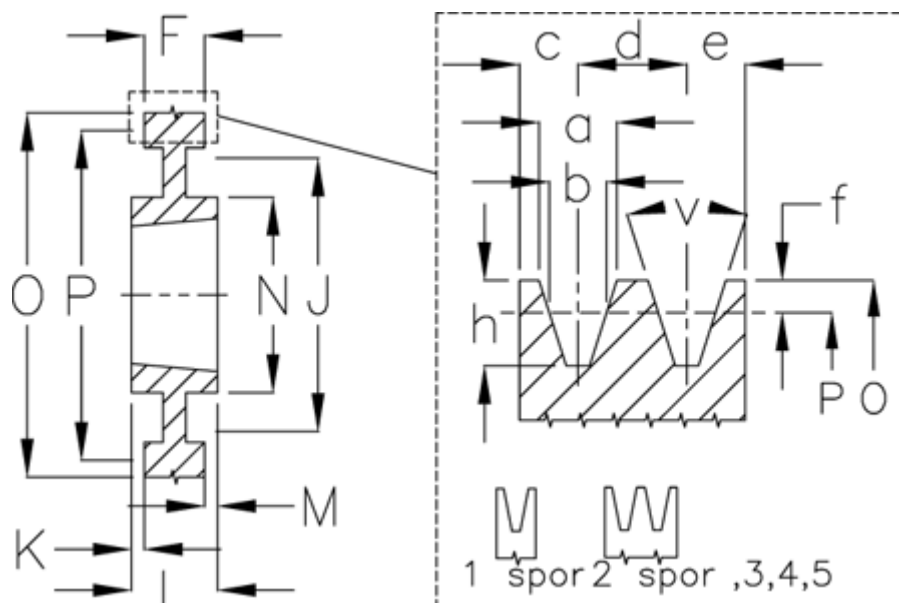

Varenummer: 604110023602
 Beskrivelse: Kileremsskive SPA 236/2 TL2517

Mål

a	= 12.7	f	= 2.8	N	= 124
Antal spor	= 2	F	= 35	O	= 241.5
b	= 11.0	For bøsning	= 2517	P	= 236
Bøsning ø max.	= 60	h	= 13.8	Type	= SPA
c	= 10.0	J	= 202	v	= 38 grader
d	= 15.0	K	= -		
e	= 10.0	L	= 45		
E	= 12	m	= 10.0		